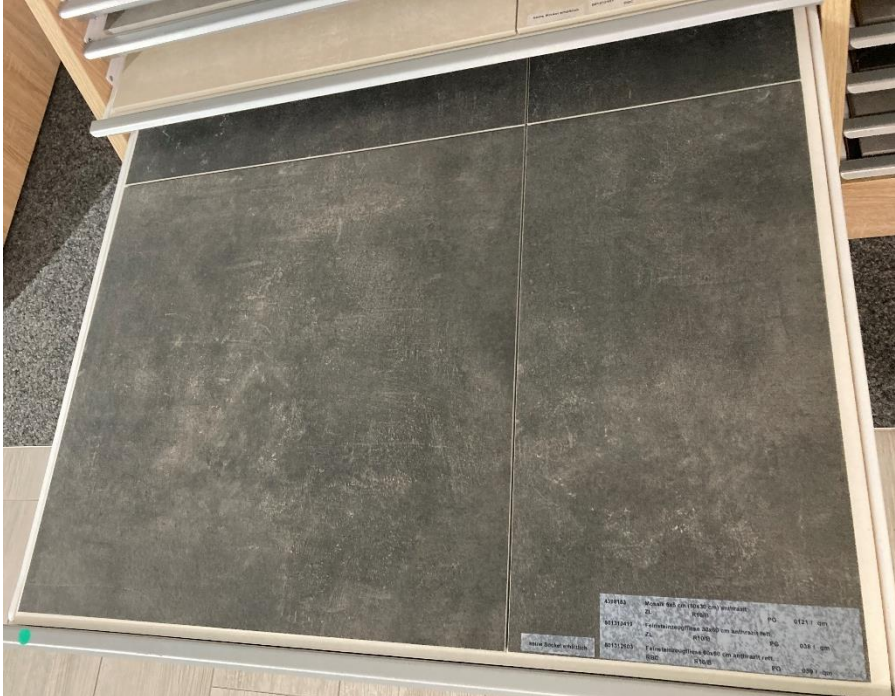

Fabr.: Brillux
Typ: Flachverblender Beckum
Farbe: anthrazit
Bereich: ausgewählte Fassaden-Flächen

2.2. Fenster

Kunststofffenster

Hersteller.: deutsche Firma
Größe: siehe Planung
Farbe: Außen: anthrazit
Innen: weiß
Bereich: Fassade

2.3. Fensterbank

Fensterbank

Format: siehe Planung
Farbe: anthrazit
Bereich: Fassade

2.4. Fliesen

Bodenfliesen

Fabr.: siehe Bemusterung
 Typ: Feinsteinfliese
 Farbe: siehe Bemusterung
 Format: 60cm x 60cm
 Bereich: Sanitärbereich (opt. Wohn-/Essbereich)