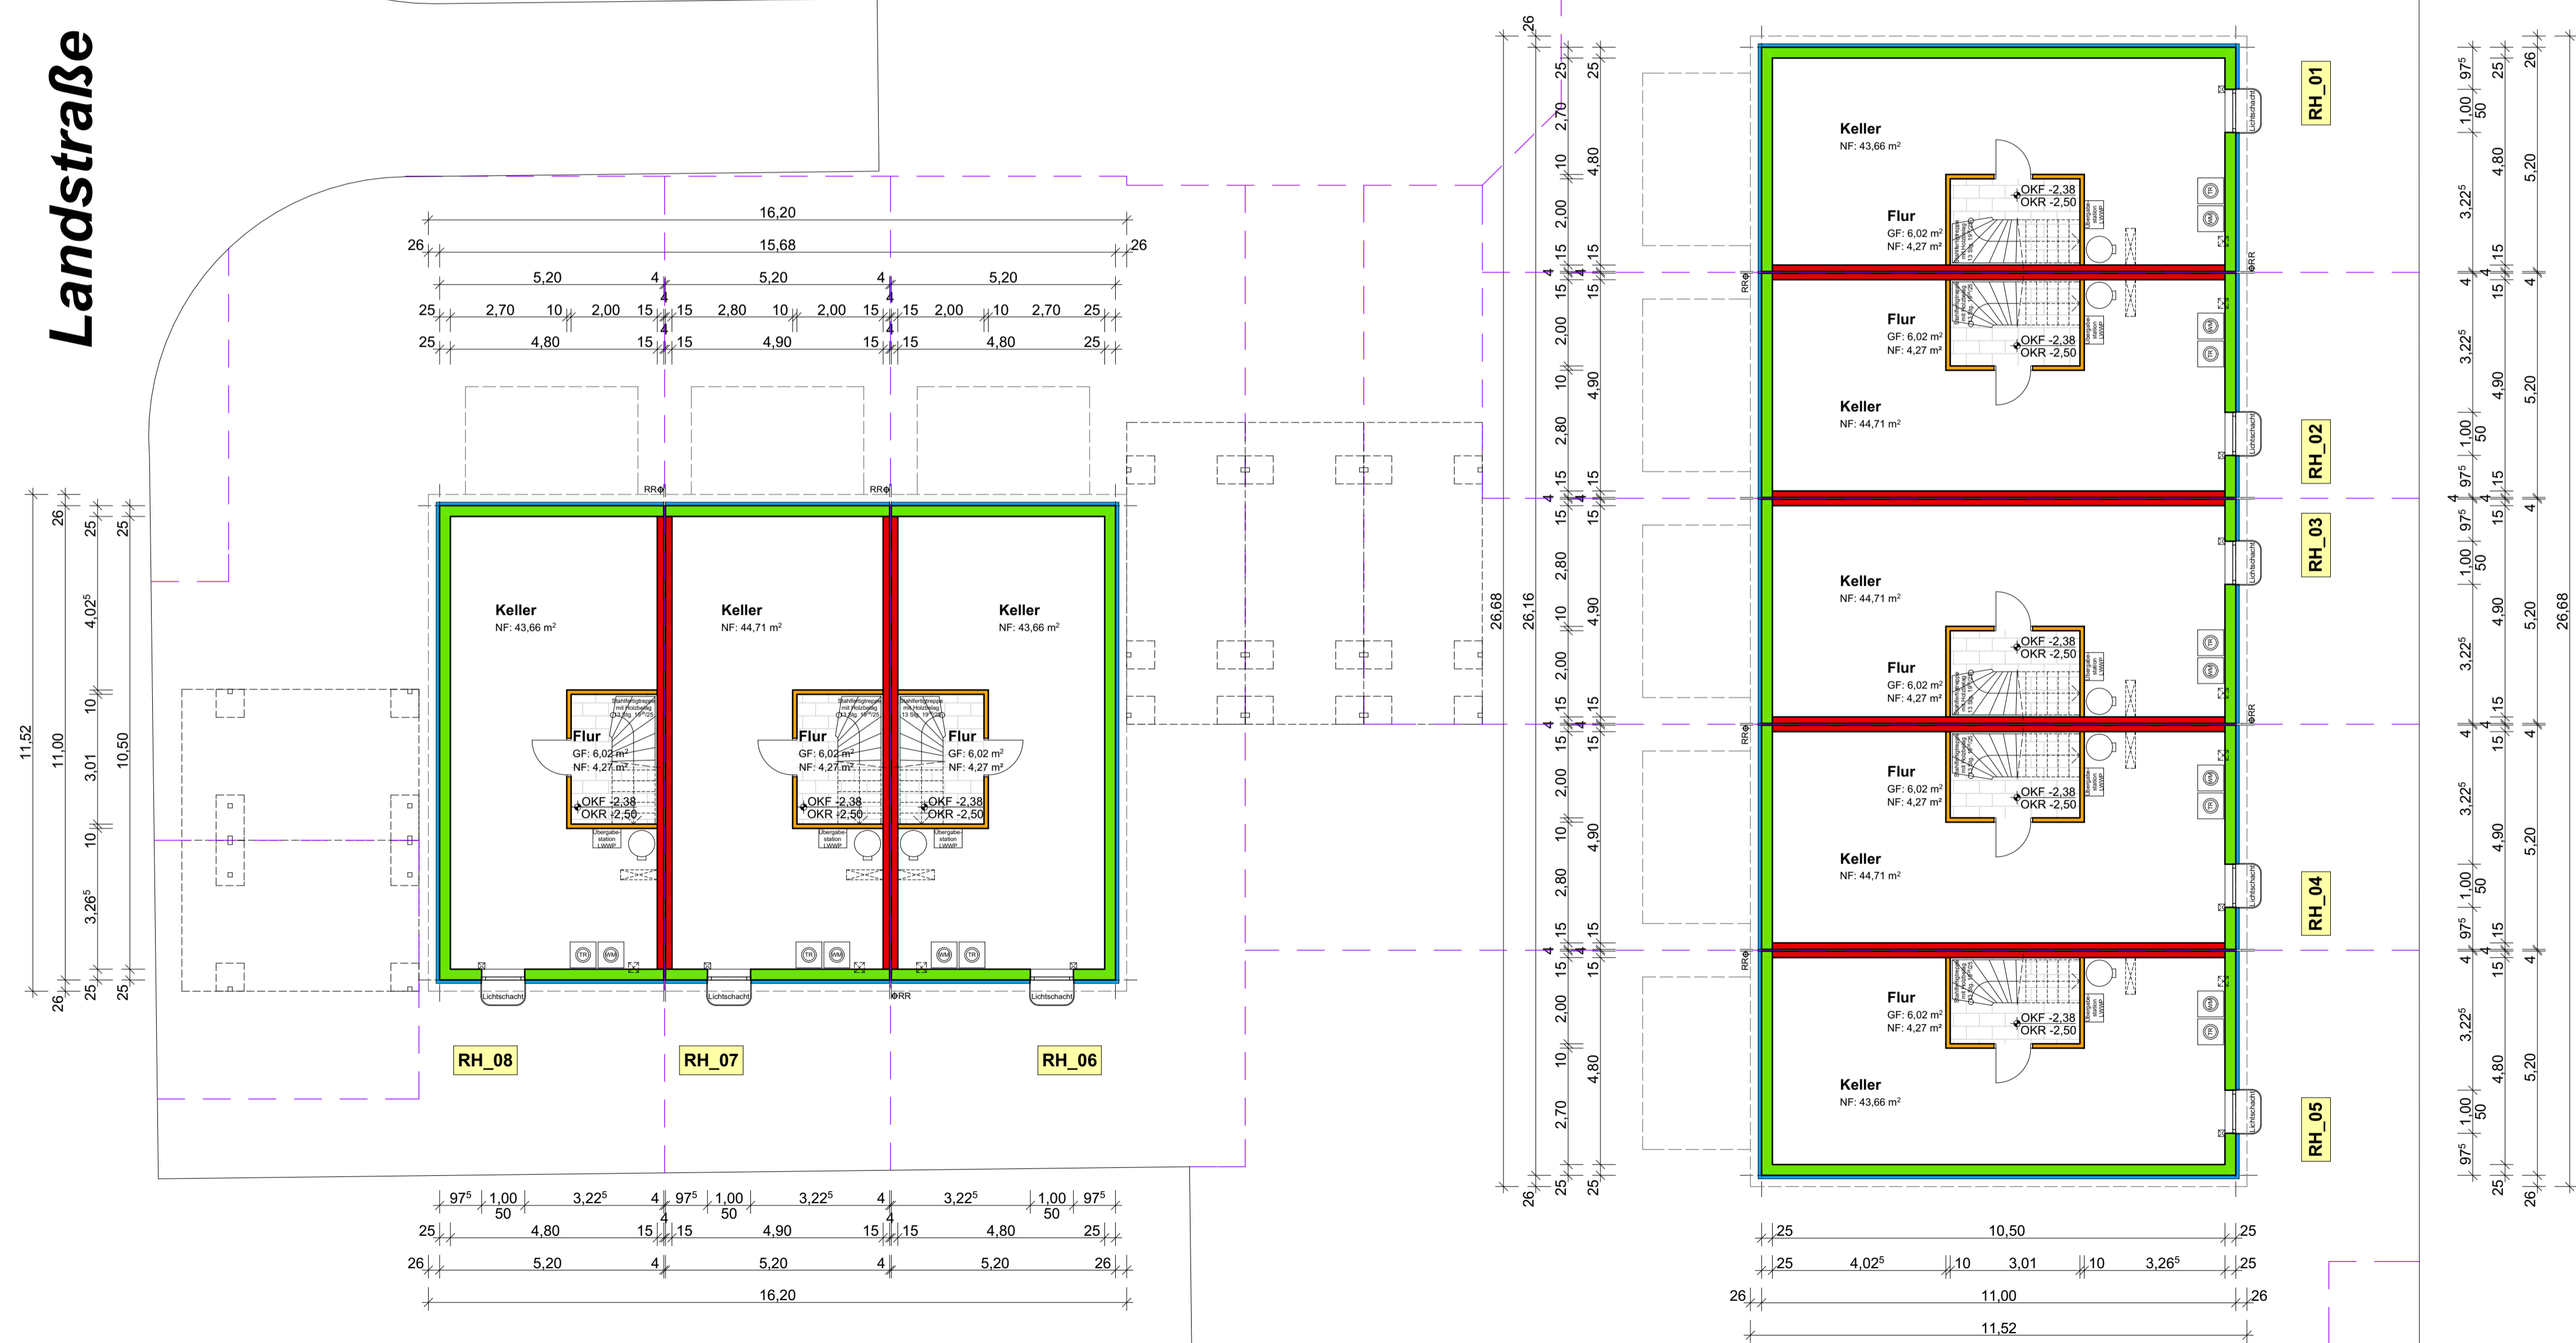

Landstraße

INDEX	DATUM	ÄNDERUNGEN
A	-	-

**weisenburger
bau**

Ludwig-Erhard-Allee 21 • 76131 Karlsruhe

PROJEKT	Neubau von 8 Reihenhäuser, 8 Carports und 8 Stellplätzen Landstrasse 76547 Sinzheim	
PLANUNGSPHASE	Baueingabe	M 1:100
PLANINHALT	Untergeschoss RH 01-08	DIN 93/45 GEZ SP D 11.05.2023
PLANBEZEICHNUNG	BE 01_ARCH_01-08_BE_UG_2023.05.11	
BAUHERRSCHAFT	Hoepfner Amboisé Liegenschaft GmbH & Co.KG Rintheimer Strasse 33 76131 Karlsruhe	
PLANVERFASSER	Architekturbüro Harald Klippert Riefstahlstrasse 8 76133 Karlsruhe	