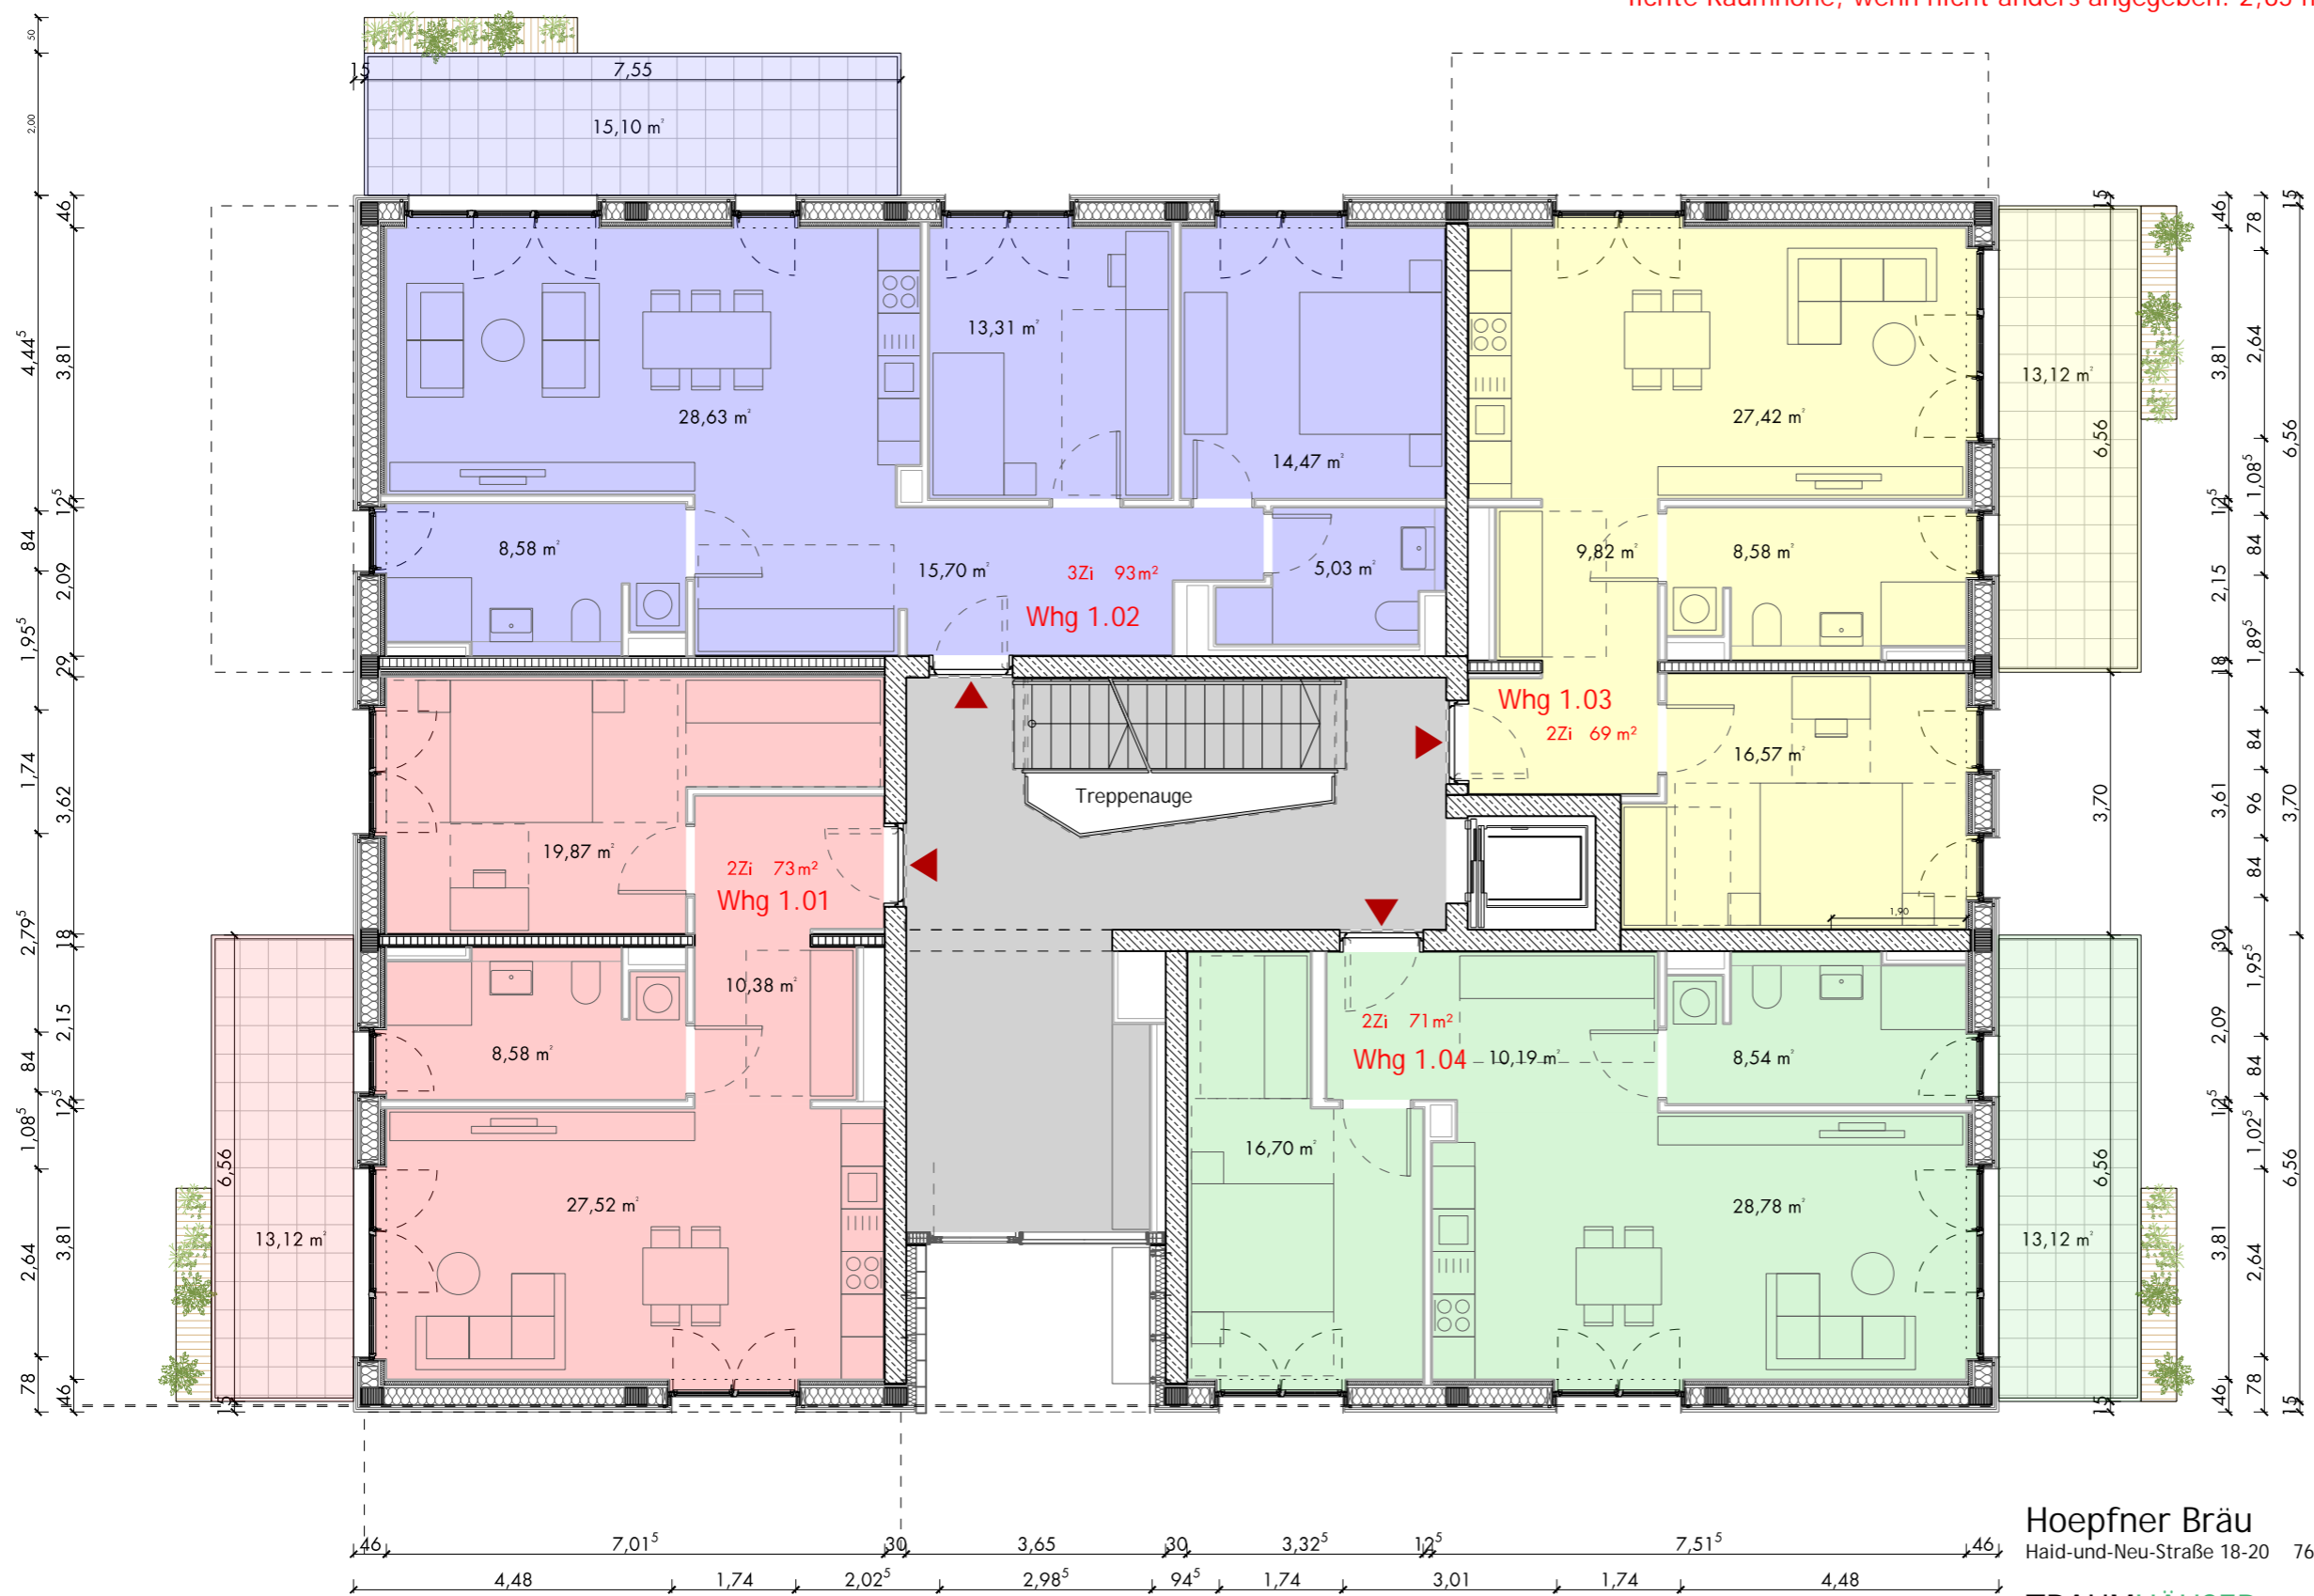

lichte Raumhöhe, wenn nicht anders angegeben: 2,65 m

Alle Maße sind Circa-Maße. Dargestellte Möblierung, Bepflanzung usw., mit Ausnahme der Badobjekte (Toilette, Waschbecken, Dusche, Badewanne), ist nicht Teil des Mietgegenstands.

Hoepfner Bräu
 Haid-und-Neu-Straße 18-20 76131 Karlsruhe
TRAUMHÄUSER
 Haid-und-Neu-Straße 32 a, b, c 76131 Karlsruhe

Vermietungsplan
 Erdgeschoss Haus 1

21.06.2024 M 1:100