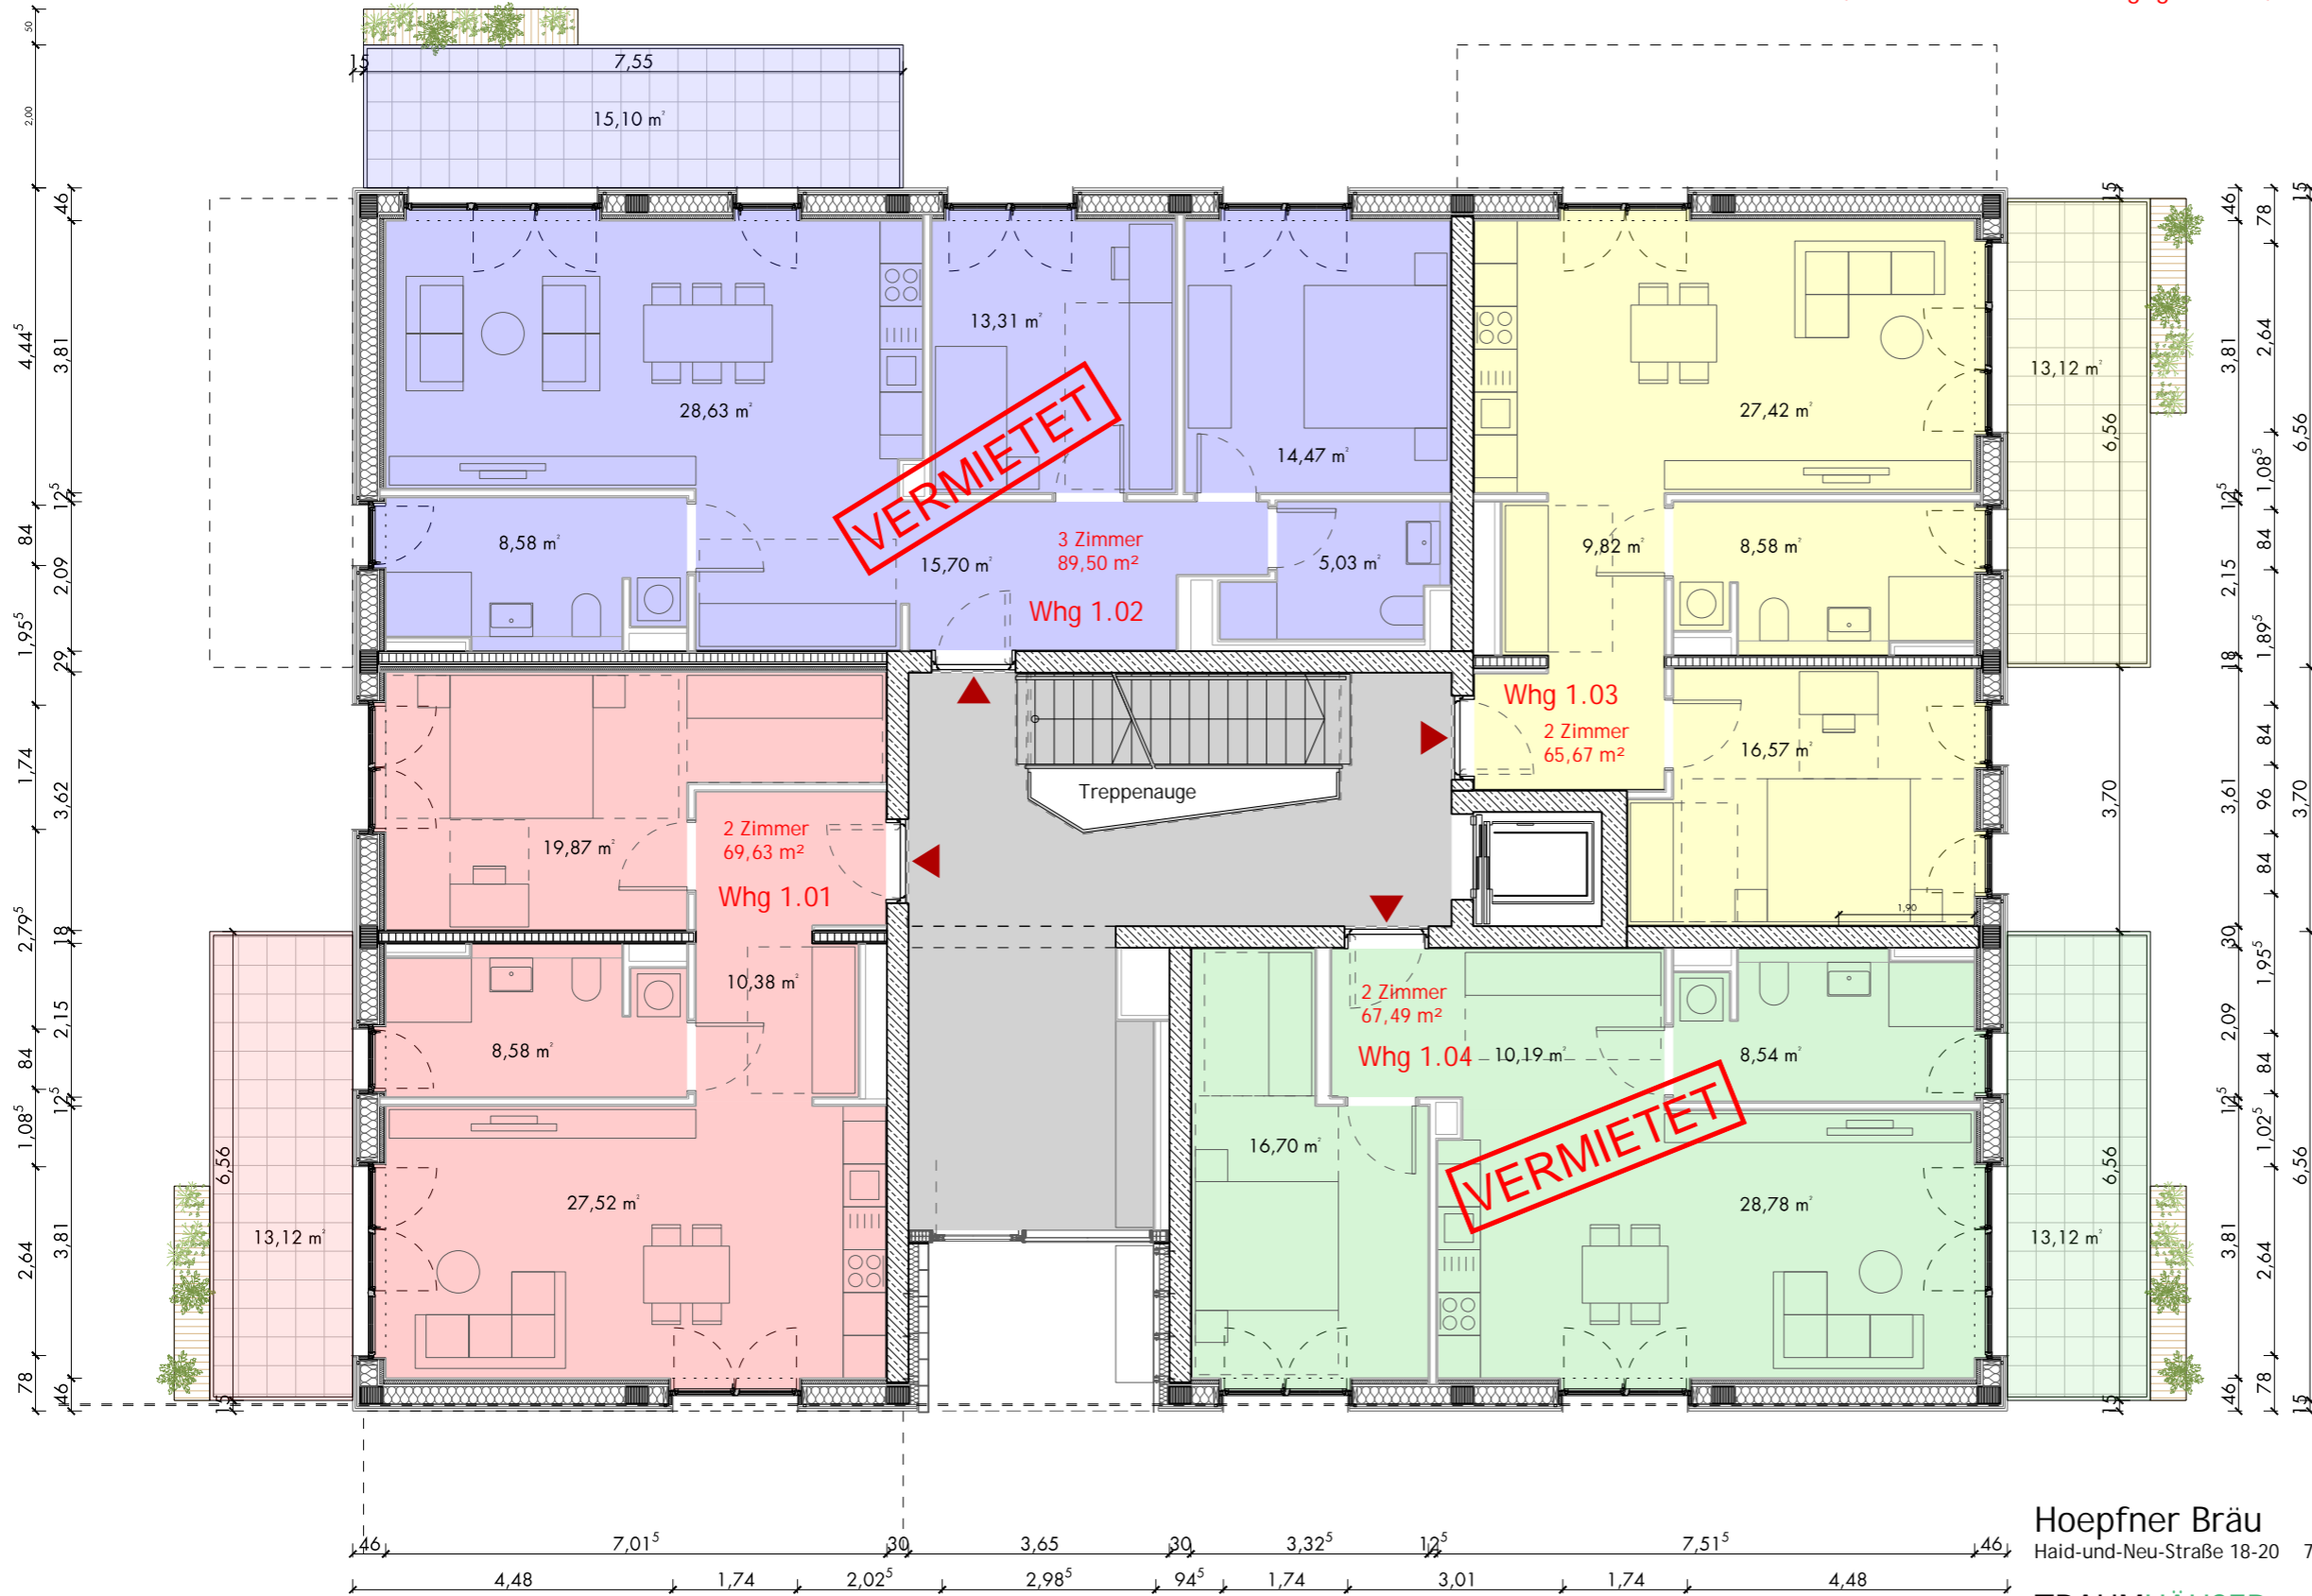

lichte Raumhöhe, wenn nicht anders angegeben: 2,65 m

Alle Maße sind Circa-Maße. Dargestellte Möblierung, Bepflanzung usw., mit Ausnahme der Badobjekte (Toilette, Waschbecken, Dusche, Badewanne), ist nicht Teil des Mietgegenstands.

Hoepfner Bräu  
Haid-und-Neu-Straße 18-20 76131 Karlsruhe

TRAUMHÄUSER  
Haid-und-Neu-Straße 32 a, b, c 76131 Karlsruhe

Vermietungsplan  
Erdgeschoss Haus 1

20.05.2025

M 1:100